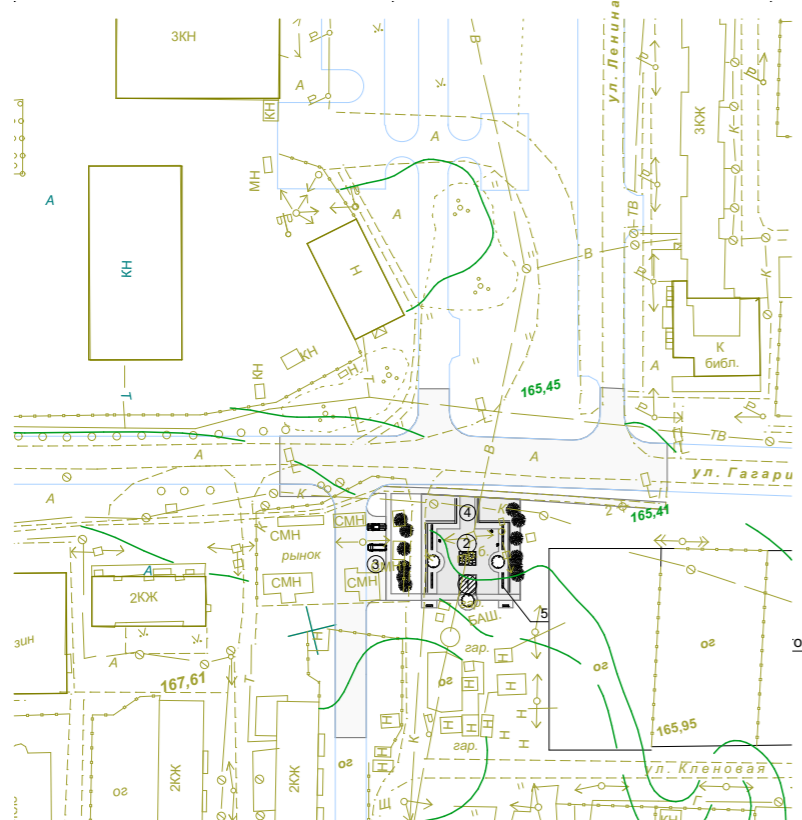

Вид 1

Ситуационная схема М1:2000

**Устройство сквера с мемориалом в пос.Мартюш.
Каменский район**

- 1 Монумент "Танк"
- 2 Цветник
- 3 Парковка для легковых автомобилей
- 4 Тротуар с покрытием тротуарной плиткой
- 5 Мемориальные доски с фамилиями и др.

Изм. N подл.	Подпись и дата	Взамен инв. N

Изм.	Кол.	Лист	№ док.	Подпись	Дата

Устройство сквера с мемориалом в пос.Мартюш.
Каменский район. Цветовое решение